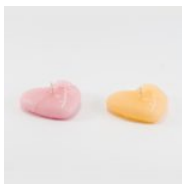

Depozitul de lumânări catalog

This catalog was generated on 16 mai 2018

Formă cu floare mică - NP010

La această lumânare parafina este colorată, nu doar suprafața.

3,00lei

Culoare	Alb, Albastru, Galben, Ivory, Mov, Portocaliu, Roșu, Roz
Diametru	2,8
Înălțime	6,8 cm
Detalii culoare:	Culoarea este numai în nuante pastel.
Cod produs:	NP010

Inimă 01 în nuante pastel - NP001

La această lumânare parafina este colorată, nu doar suprafața.

3,50lei

Culoare	Alb, Albastru, Galben, Ivory, Mov, Portocaliu, Roșu, Roz
Diametru	7,5 cm
Înălțime	2 cm
Detalii culoare:	Culoarea este numai în nuante pastel.
Cod produs	NP001