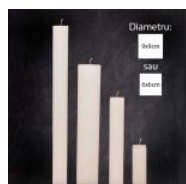

Depozitul de lumânări catalog

This catalog was generated on 17 iulie 2018

120 cm

5.5 cm

50 ron/pereche

10,00lei

Culoare	Alb
Tim p ardere	2 saptamani
Diametru	5.5 cm
Înălțime	variabil
Forma	cilindric

**Lumanari decorative Botez și Cununie - DBC001**