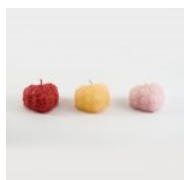

Inimă 03 în nuante pastel - NP003

La această lumânare parafina este colorată, nu doar suprafața.

2,80lei

Culoare	Alb, Albastru, Galben, Ivory, Mov, Portocaliu, Roșu, Roz
Diametru	5 cm
Înălțime	32 cm
Detalii culoare:	Culoarea este numai în nuante pastel.
Cod produs	NP003