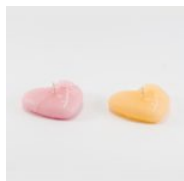

Depozitul de lumânări catalog

This catalog was generated on 17 iulie 2018

Formă cu floare mică - NP010

La această lumânare parafina este colorată, nu doar suprafața.

3,00lei

Culoare	Alb, Albastru, Galben, Ivory, Mov, Portocaliu, Roșu, Roz
Diametru	2,8
Înălțime	6,8 cm
Detalii culoare:	Culoarea este numai în nuante pastel.
Cod produs:	NP010

Inimă 01 în nuante pastel - NP001

La această lumânare parafina este colorată, nu doar suprafața.

3,50lei

Culoare	Alb, Albastru, Galben, Ivory, Mov, Portocaliu, Roșu, Roz
Diametru	7,5 cm
Înălțime	2 cm
Detalii culoare:	Culoarea este numai în nuante pastel.
Cod produs	NP001