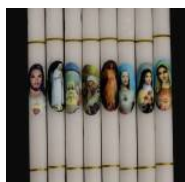

Lumanari Traditionale Cu Poze Mijlocii – L030

Sunt lumanari clasici, cu imagini religioase de dimensiuni medii, uzual intre 30-33 cm.

Se livreaza la pachet de 8 bucati, au timp de ardere de 9 ore.

3,00lei

Diametru	2 cm
Înălțime	33 cm
Forma	clasic, cu poza – mijlociu
Timp ardere	9 ore
Cantitate împachetată	8 buc / pachet
Culoare	Alb