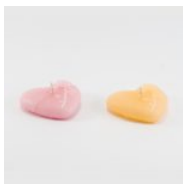

**Formă cu floare mare - NP011**

La această lumânare parafina este colorată, nu doar suprafața.

8,00lei

Culoare	Alb, Albastru, Galben, Ivory, Mov, Portocaliu, Roșu, Roz
Diametru	6,5
Înălțime	9,2 cm
Detalii culoare:	Culoarea este numai în nuanțe pastel.
Cod produs:	NP011

Depozitul de lumânări catalog

This catalog was generated on 17 iulie 2018

Formă cu floare mică - NP010

La această lumânare parafina este colorată, nu doar suprafața.

3,00lei

Culoare	Alb, Albastru, Galben, Ivory, Mov, Portocaliu, Roșu, Roz
Diametru	2,8
Înălțime	6,8 cm
Detalii culoare:	Culoarea este numai în nuante pastel.
Cod produs:	NP010