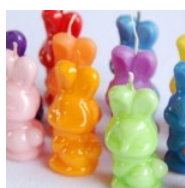

Lumanari Paste - L019 - iepuras

Lumanari pentru Paste, in orice culoare la comanda.

1,20lei

Cantitate împachetată	15
Culoare	Alb, Albastru, Crem, Galben, Maro, Mov, Negru, Portocaliu, Rosie, Roz, Verde, Visiniu
Diametru	3 cm
Dimensiuni pachet	30 cm x 15 cm x 3 cm
Forma	iepuras
Înălțime	6 cm
Timp ardere	4 ore