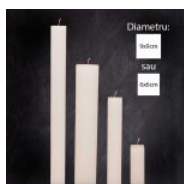

Depozitul de lumânări catalog

This catalog was generated on 17 iulie 2018

120 cm

5.5 cm

50 ron/pereche

10,00lei

Culoare	Alb
Tim p ardere	2 saptamani
Diametru	5.5 cm
Înălțime	variabil
Forma	cilindric

**Lumanari decorative Botez și Cununie - DBC001**