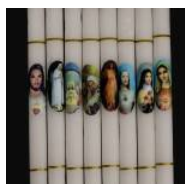

Lumanari Traditionale Cu Poze Mijlocii – L030

Sunt lumanari clasici, cu imagini religioase de dimensiuni medii, uzual intre 30-33 cm.

Se livreaza la pachet de 8 bucati, au timp de ardere de 9 ore.

3,00lei

Diametru	2 cm
Înălțime	33 cm
Forma	clasic, cu poza – mijlociu
Timp ardere	9 ore
Cantitate împachetată	8 buc / pachet
Culoare	Alb