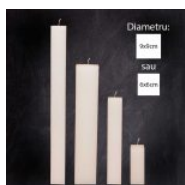

Depozitul de lumânări catalog

This catalog was generated on 17 iulie 2018

Lumânări Nuntă

Lumanari decorative Botez și Cununie - DBC001

Fabricăm numai la comandă și în culoarea alb.